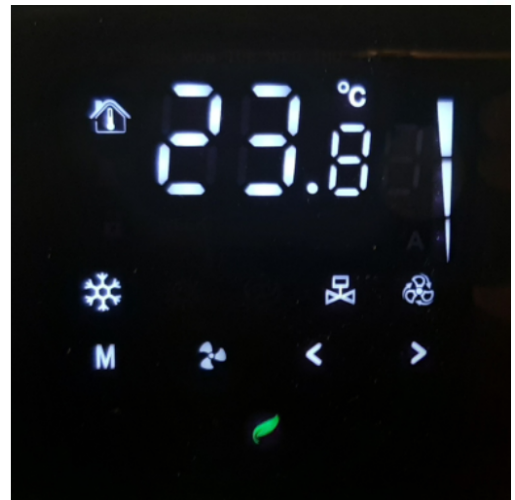

دیمر ترموستات سانای مدل ST-DT  
دور فنهای تک دور را در ۶  
مرحله و از ولتاژ ۹۰ تا ۲۲۰ ولت تغییر  
میدهد.

ترموستات و فرمان پمپ از  
دیگر کاربردهای این محصول برای  
مصرف کنندگان زنت ها و کولرهای  
خانگی میباشد.

## کلید دیمر سانای مدل ST-DIMMER

کلید دیمر سانای، جهت تغییر دور فن های تک دور تا جریان ۶ آمپر مناسب می باشد. این کلید شامل فرمان پمپ آب دستگاه های هوا ساز خانگی نیز می باشد.

ترموستات سانای مدل STAR دارای صفحه تمام لمسی بوده و جهت کنترل فن کویل و داکت اسپلیت مناسب می باشد.  
از قابلیت های ویژه این نوع ترموستات ایتم " برنامه ریزی هفتگی " است که بسیار پرکاربرد بوده و در کاهش مصرف انرژی موثر است.